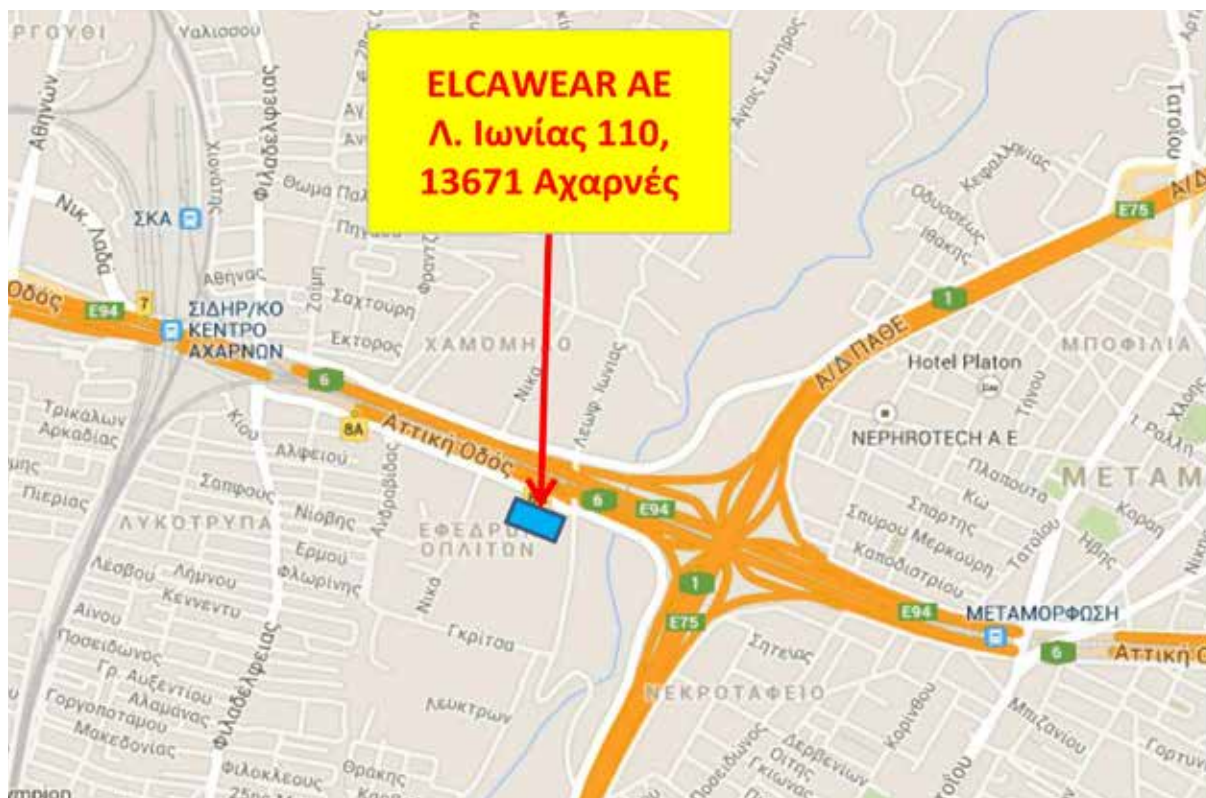

ELCAWEAR AE

Λ. Ιωνίας 110, 13671 Αχαρνές, Αττική
Τηλ. 211 8003466, Fax. 211 8004732

Γραφείο Θεσσαλονίκης:
Πολυτεχνείου 23, 56429 Ν. Ευκαρπία
Τηλ & Fax. 2310 463554

info@elcawear.gr